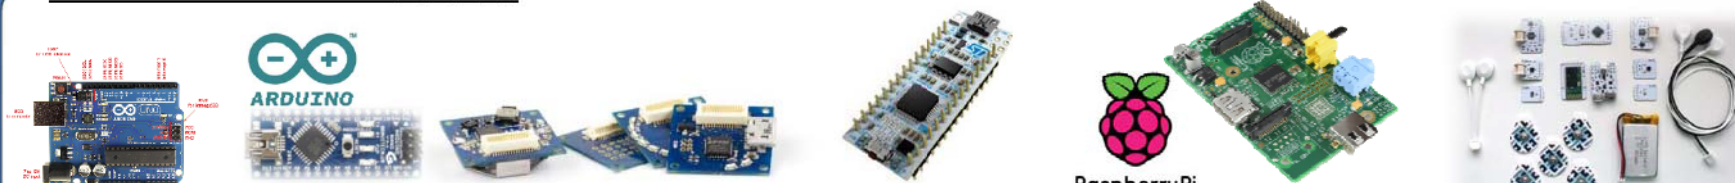

利用可能なデバイス、装置、設備

カメラ型 ウェアラブル型

モーションキャプチャシステム

ドライビングシミュレータ

3D プリンタ

研究設備

筋電

脳波

心拍

呼吸

無線型生体センサ

Wearables: HMD/Smartphone/glass/watch

センサデバイス開発キット類

Arduino Uno/Nano/..., Tinyduino, mbed...

Raspberry Pi

Bitalino